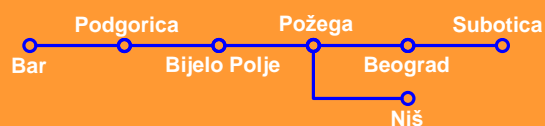

Željeznički prevoz Crne Gore
AD Podgorica

Red vožnje međunarodnih putničkih vozova
na relaciji Bar – Beograd – Subotica (- Niš)
(važi do 11.12.2010. godine)

 STANICE	VOZovi			
	430	432 IC	436	434
Bar	06:00	12:20	18:55	21:05
Sutomore	06:13	12:32	19:09	21:18
Podgorica	07:05	13:20	20:00	22:10
Kolašin	08:25	14:40	21:19	23:29
Mojkovac	08:49	15:04	21:43	23:53
Bijelo Polje	09:50	16:05	22:50	00:57
Prijepolje	11:01	17:16	00:02	02:04
Priboj	11:25	17:45	00:30	02:28
Užice	12:34	18:48	01:46	03:31
Požega	13:13	19:11	02:08	03:57
Valjevo	14:13	20:12	03:09	04:57
Beograd	15:57	21:43	*	06:26
Novi Beograd			04:50	
Novi Sad			06:53	
Subotica			09:01	